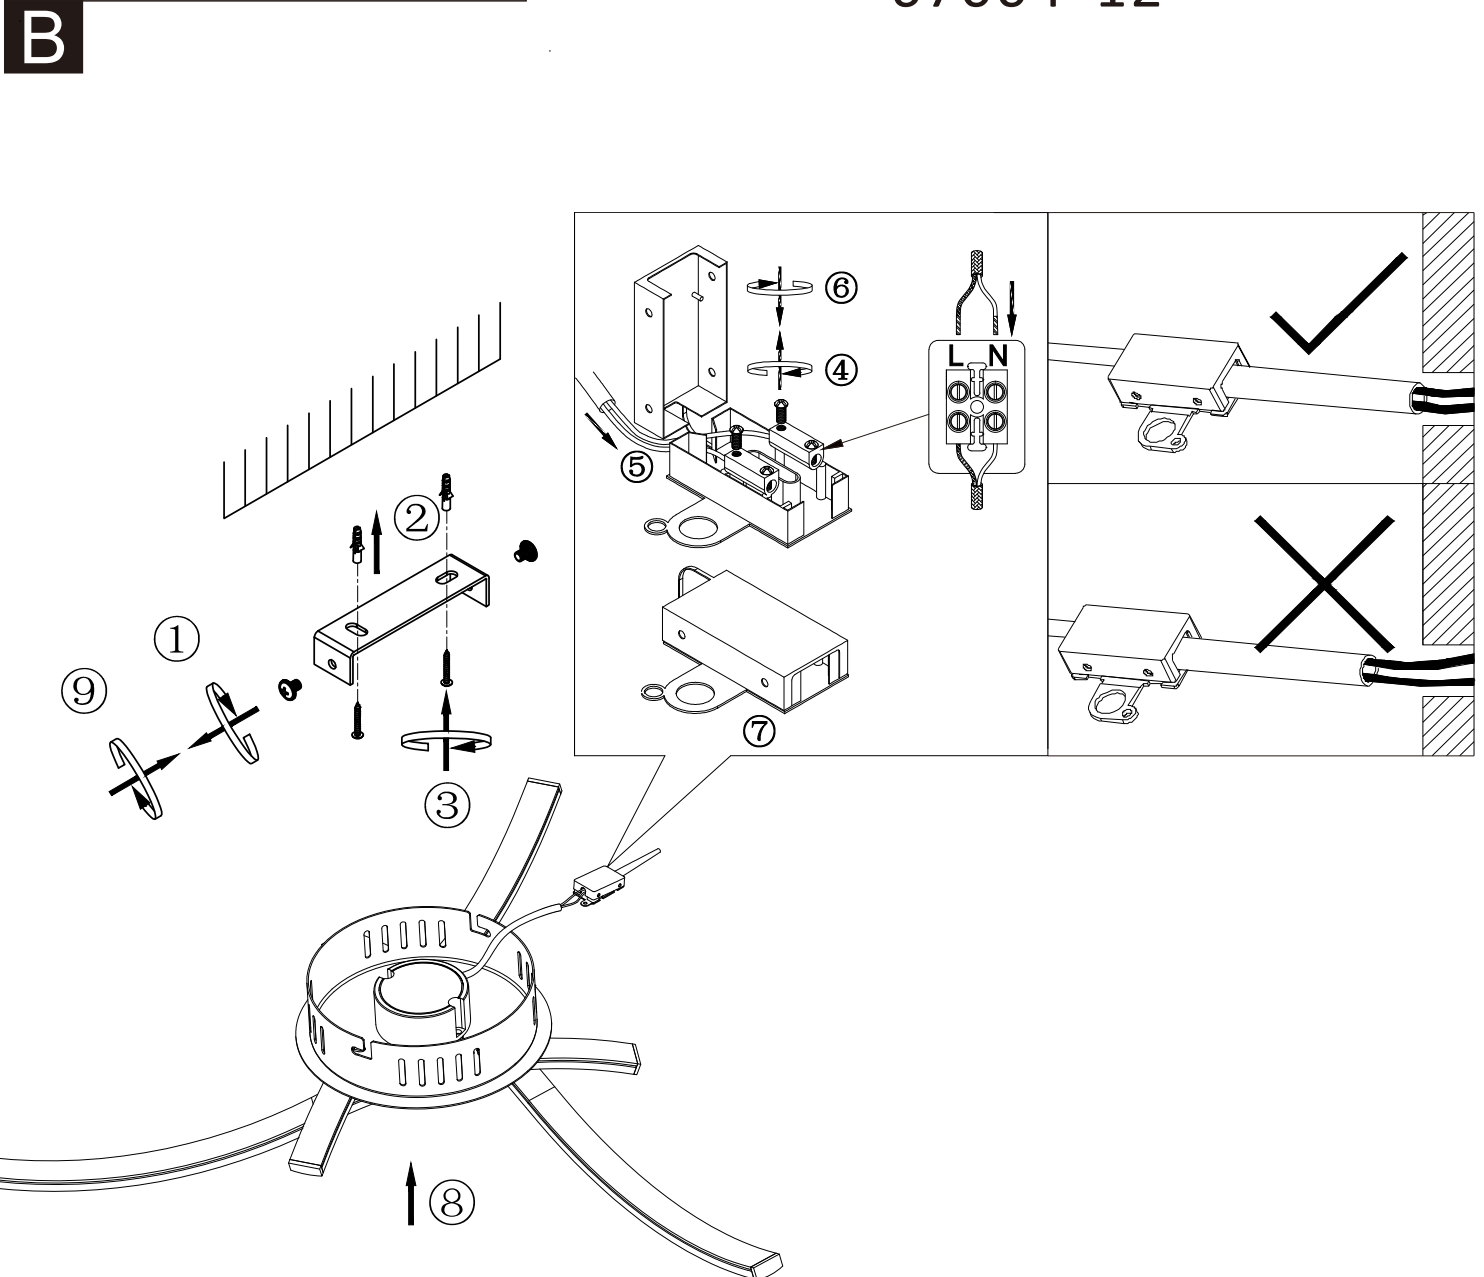

GLOBO

LIGHTING

www.globo-lighting.com

67004 12

GLOBO Handels GmbH
St.Peter 38
A-9184 St.Jakob/Rosental

DE

Lichtquelle:
Die Lichtquelle ist nicht tauschbar, weil sie konstruktionsbedingt fest mit dem umgebenden Produkt verbunden ist.
Dieses Produkt enthält eine Lichtquelle der Energieeffizienzklasse F.