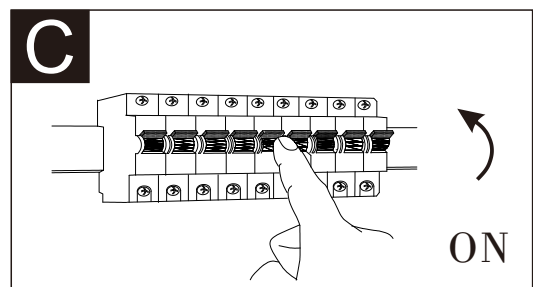

GLOBO

LIGHTING

www.globo-lighting.com

67004 12

GLOBO Handels GmbH
St.Peter 38
A-9184 St.Jakob/Rosental

DE

Lichtquelle:
Die Lichtquelle ist nicht tauschbar, weil sie konstruktionsbedingt fest mit dem umgebenden Produkt verbunden ist.
Dieses Produkt enthält eine Lichtquelle der Energieeffizienzklasse F.