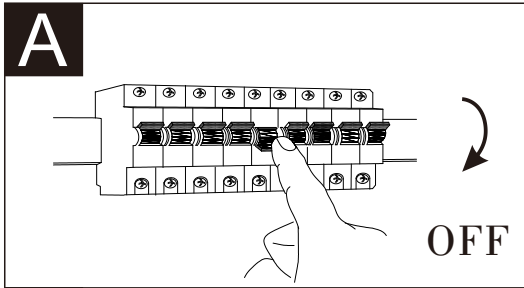

GLOBO

LIGHTING

www.globo-lighting.com

67004 12

GLOBO Handels GmbH
St.Peter 38
A-9184 St.Jakob/Rosental

DE

Lichtquelle:
Die Lichtquelle ist nicht tauschbar, weil sie konstruktionsbedingt fest mit dem umgebenden Produkt verbunden ist.
Dieses Produkt enthält eine Lichtquelle der Energieeffizienzklasse F.